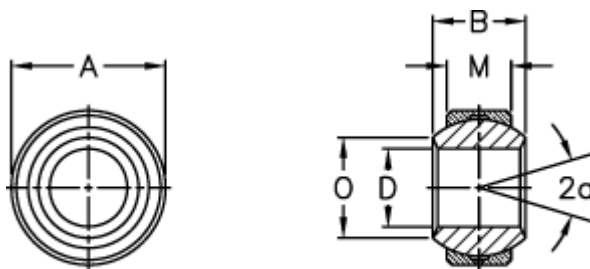

Varenummer: 03405080
Beskrivelse: Fluro Ledleje GXS 8

Mål

Str. 2–5 uden smørerille

A	= 18	Størrelse	= 8
a (grader)	= 14	Tilladelige o/min	= 1200
B	= 12	Vægt	= 14
D	= 8		
Dynamisk belastning C (kN)	= 7.1		
M	= 9		
O	= 10.4		
Statisk belastning C0 (kN)	= 42.6		